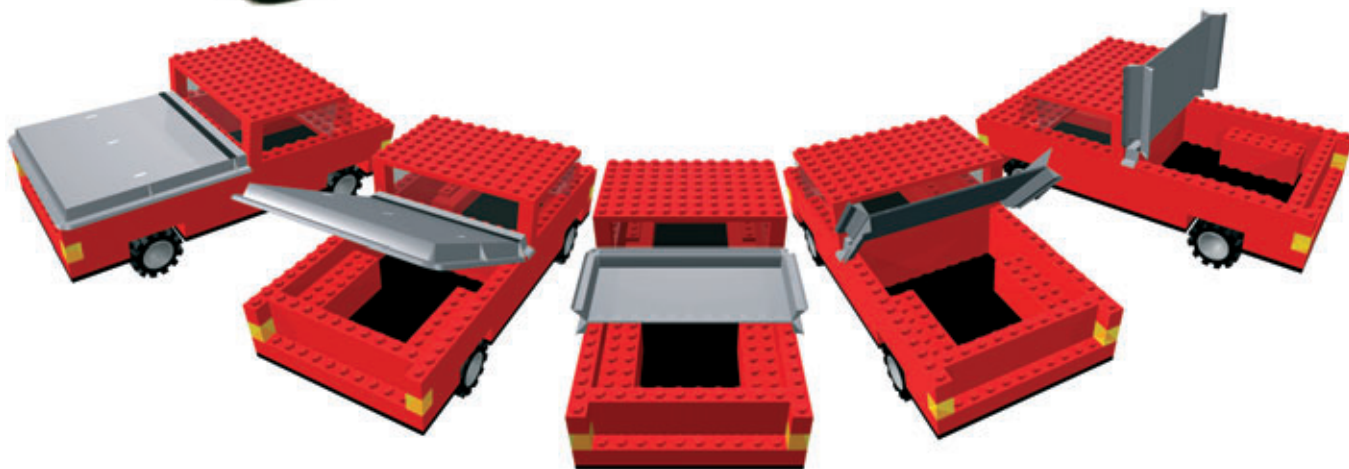

ALMECO

TAR LITEN PLATS VID STORA LASS

LOCKET

Tillverkas i aluminium - Tål att lastas på

Kan köras halvt / helt uppfällt

Enkelt att demontera vid behov

Finns för de flesta flaklängder

Kantskydd i rostfritt för flakkant

TILLBEHÖR/TILLVAL

Flyttbar långgodsklyka med förvaring under locket.

Pulverlackerade lock.

Kantskoning i rostfritt stål.

Flakbelysning.

TEKNISK INFORMATION

Vikt
45 kg
Maxlast på lock
150 kg

Material
Lock i aluminium.
Kantskoning i
rostfritt stål.

Fästen
4 st lastsurknings-
ögglor för lastning
på locket.

Lås
Kraftig lås-
anordning i
handtaget.

Klassificering
Klassas som lock/lastplan
vilket innebär att karosseri-
koden inte ändras.

Mönsterskydd
Almecolocket är
mönsterskyddat
hos PRV.